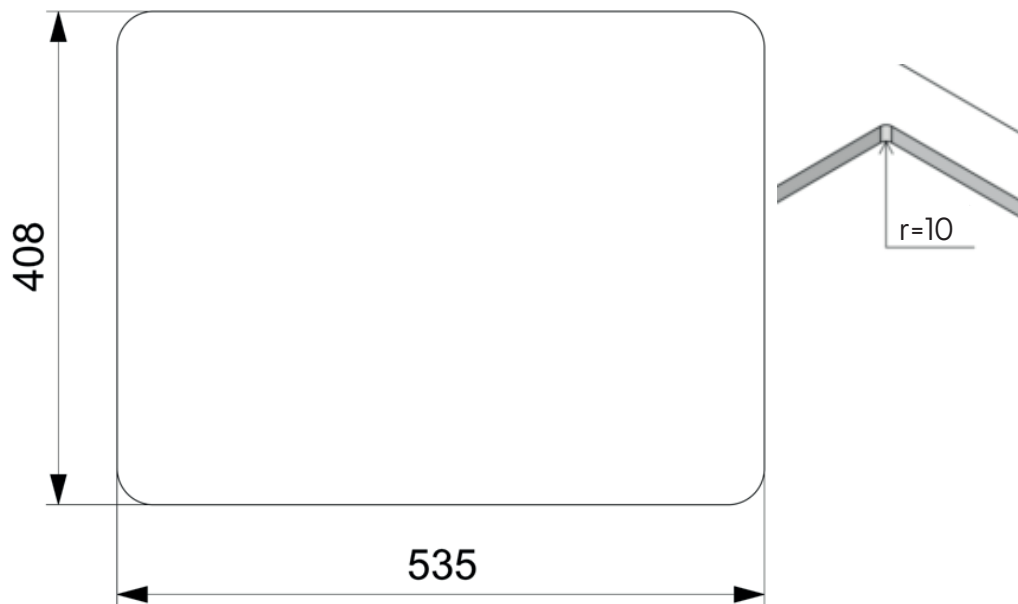

## Udskæringsmål

Varenr.: R38277  
VVS-nr.: -

Min. skabsbredde: 600 mm

OBS: Vasken har glaseret flange

# LAVABO®

UDSKÆRINGSMÅL Nedfældning

UDSKÆRINGSMÅL Underlimning