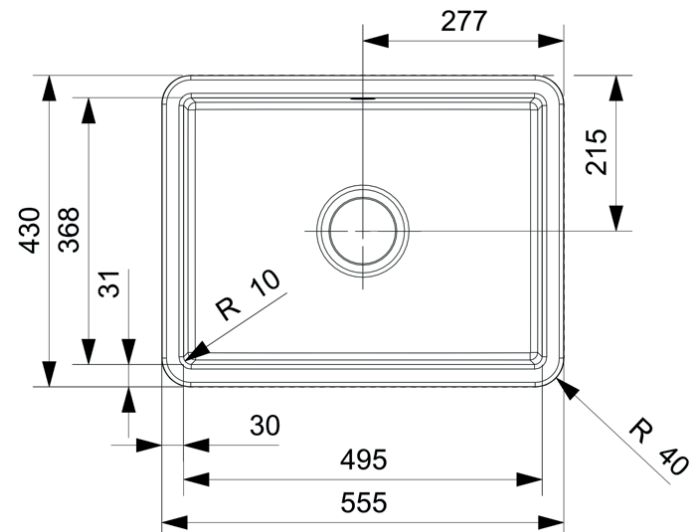

## Udskæringsmål

Varenr.: R38277  
VVS-nr.: -

Min. skabsbredde: 600 mm

OBS: Vasken har glaseret flange

# LAVABO®

UDSKÆRINGSMÅL Nedfældning

UDSKÆRINGSMÅL Underlimning